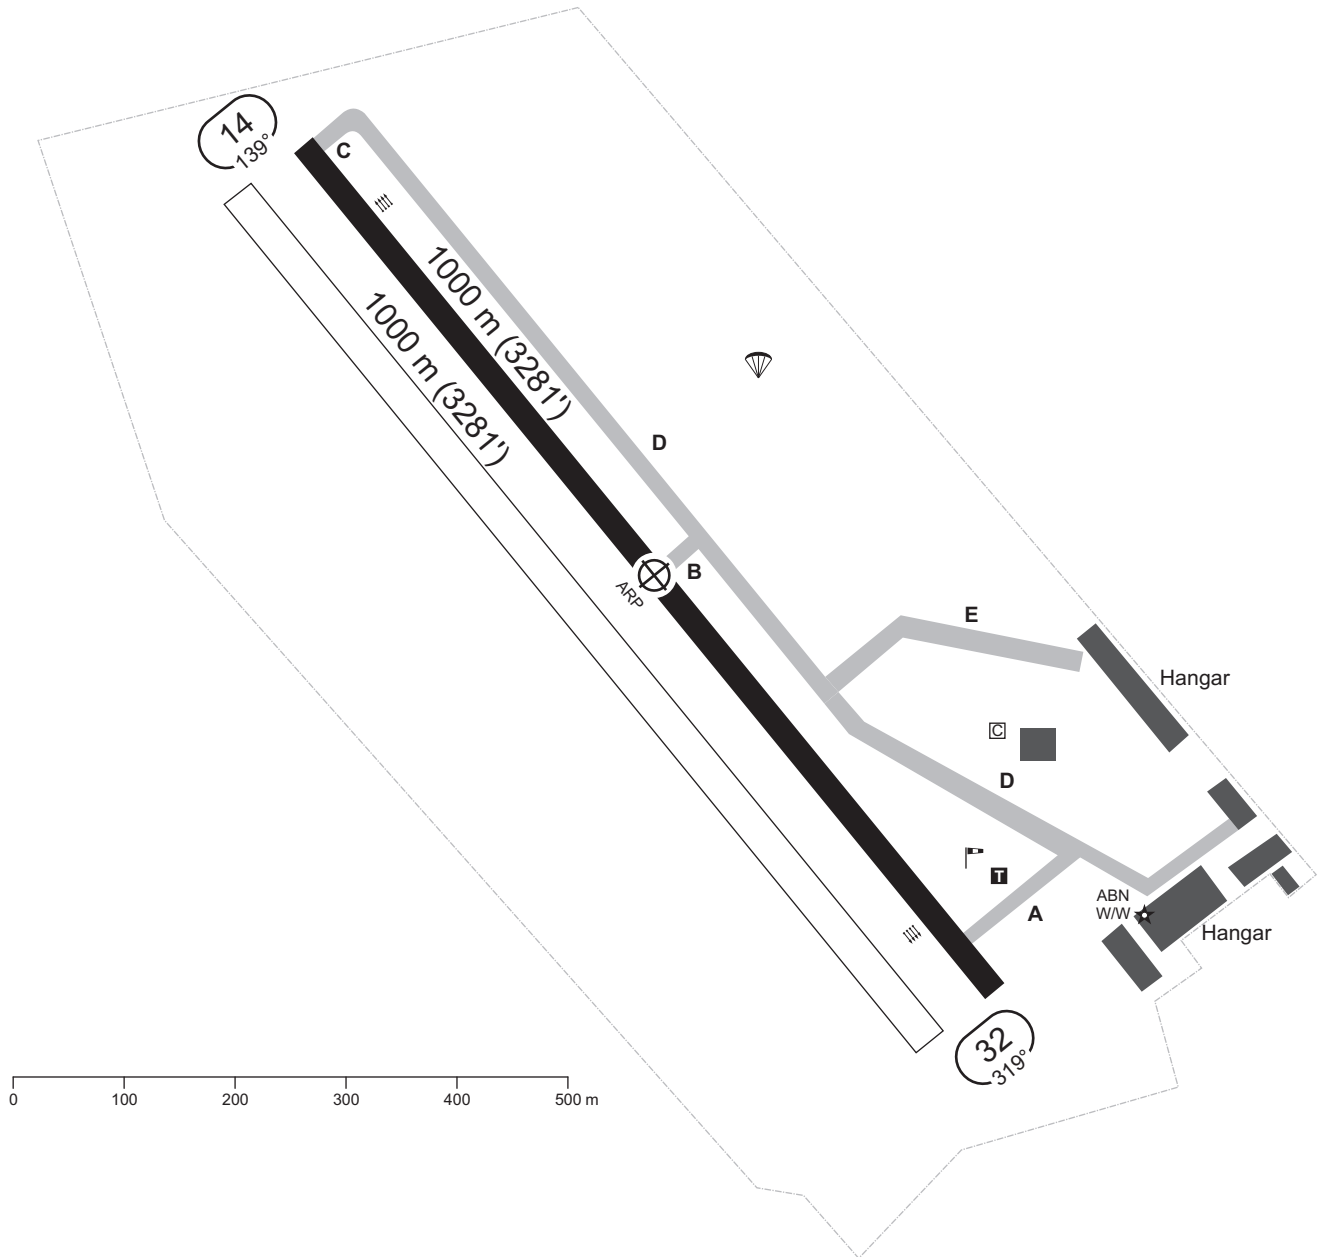

Kyritz Info
122.720

Apt. Elev. 130'

Do not use for real life navigation

RWY Piste	Dimensions (m) Abmessungen (m)	Surface Belag	Strength Tragfähigkeit	TORA/LDA (m)	Slope indicator lights Gleitwinkelbefeuerung
14	1000 x 23	Asphalt	5700 kg MPW	1000	PAPI 3.5°
32					
14	1000 x 30	Gras	2000 kg MPW	1000	
32					