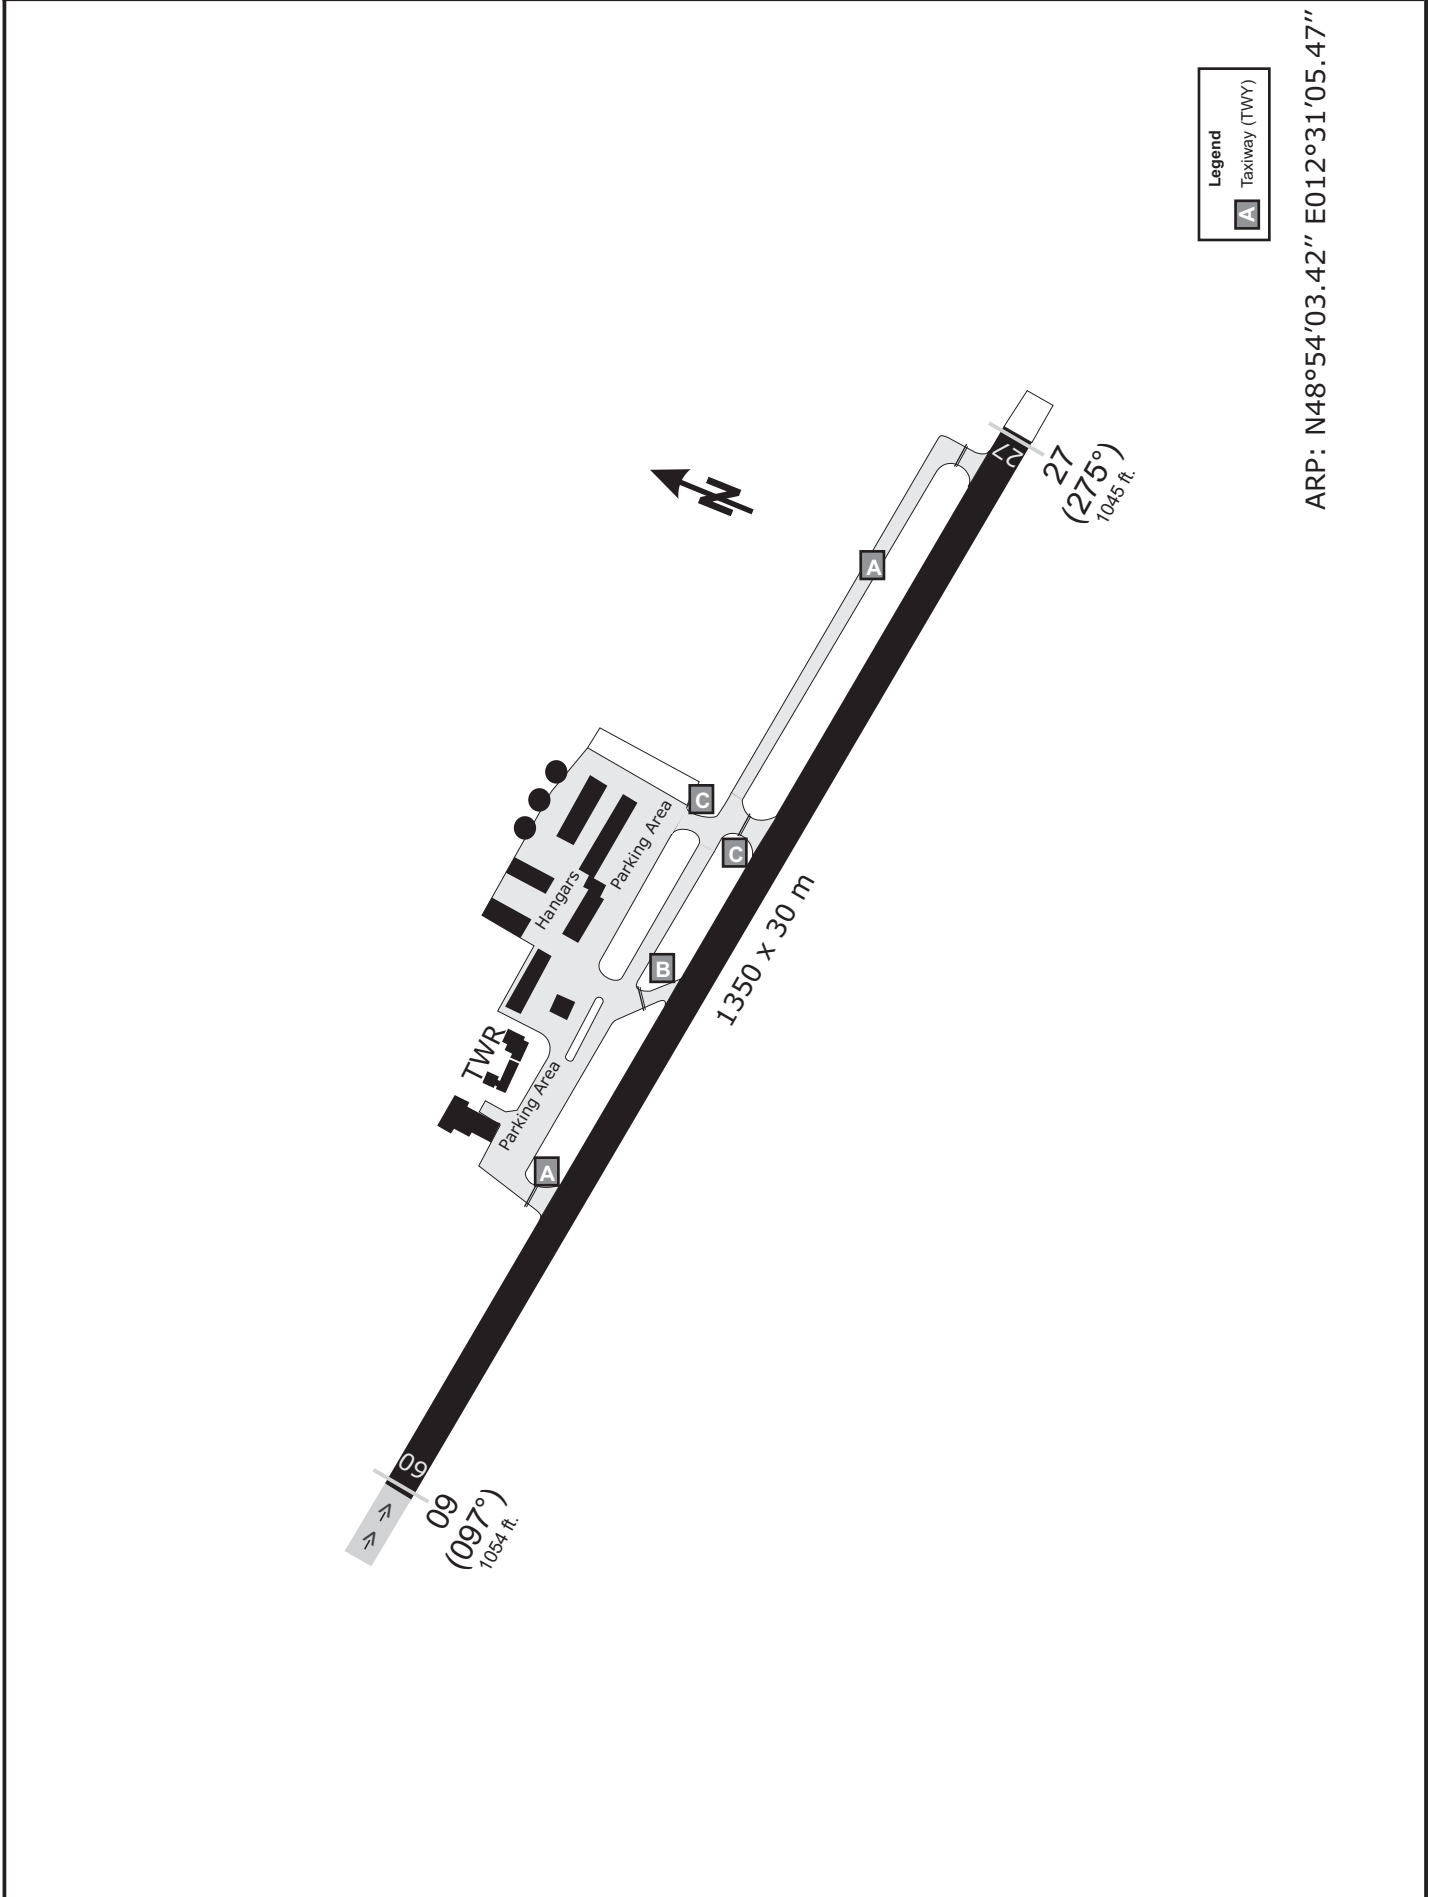

STRAUBING ATIS 135.52	STRAUBING Info 127.15	MÜNCHEN Radar 129.52	MÜNCHEN Radar 124.05
--------------------------	--------------------------	-------------------------	-------------------------

TRANS LEVEL: BY ATC TRANS ALT: 5000' APT Elevation: 1054'

Do not use for real life navigation!