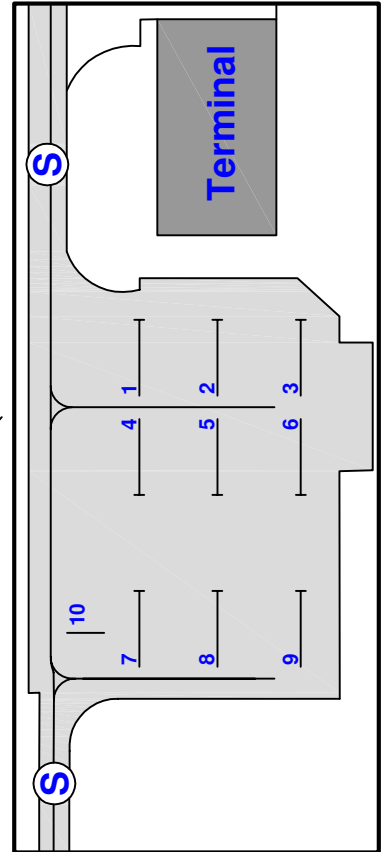

# Niederrhein Germany (EDLV)

RWY Dimensions (meters)	
RWY 09 / 27	2440 x 45
Elevations	
ARP	106 ft
THR RWY 09	95 ft
THR RWY 27	105 ft