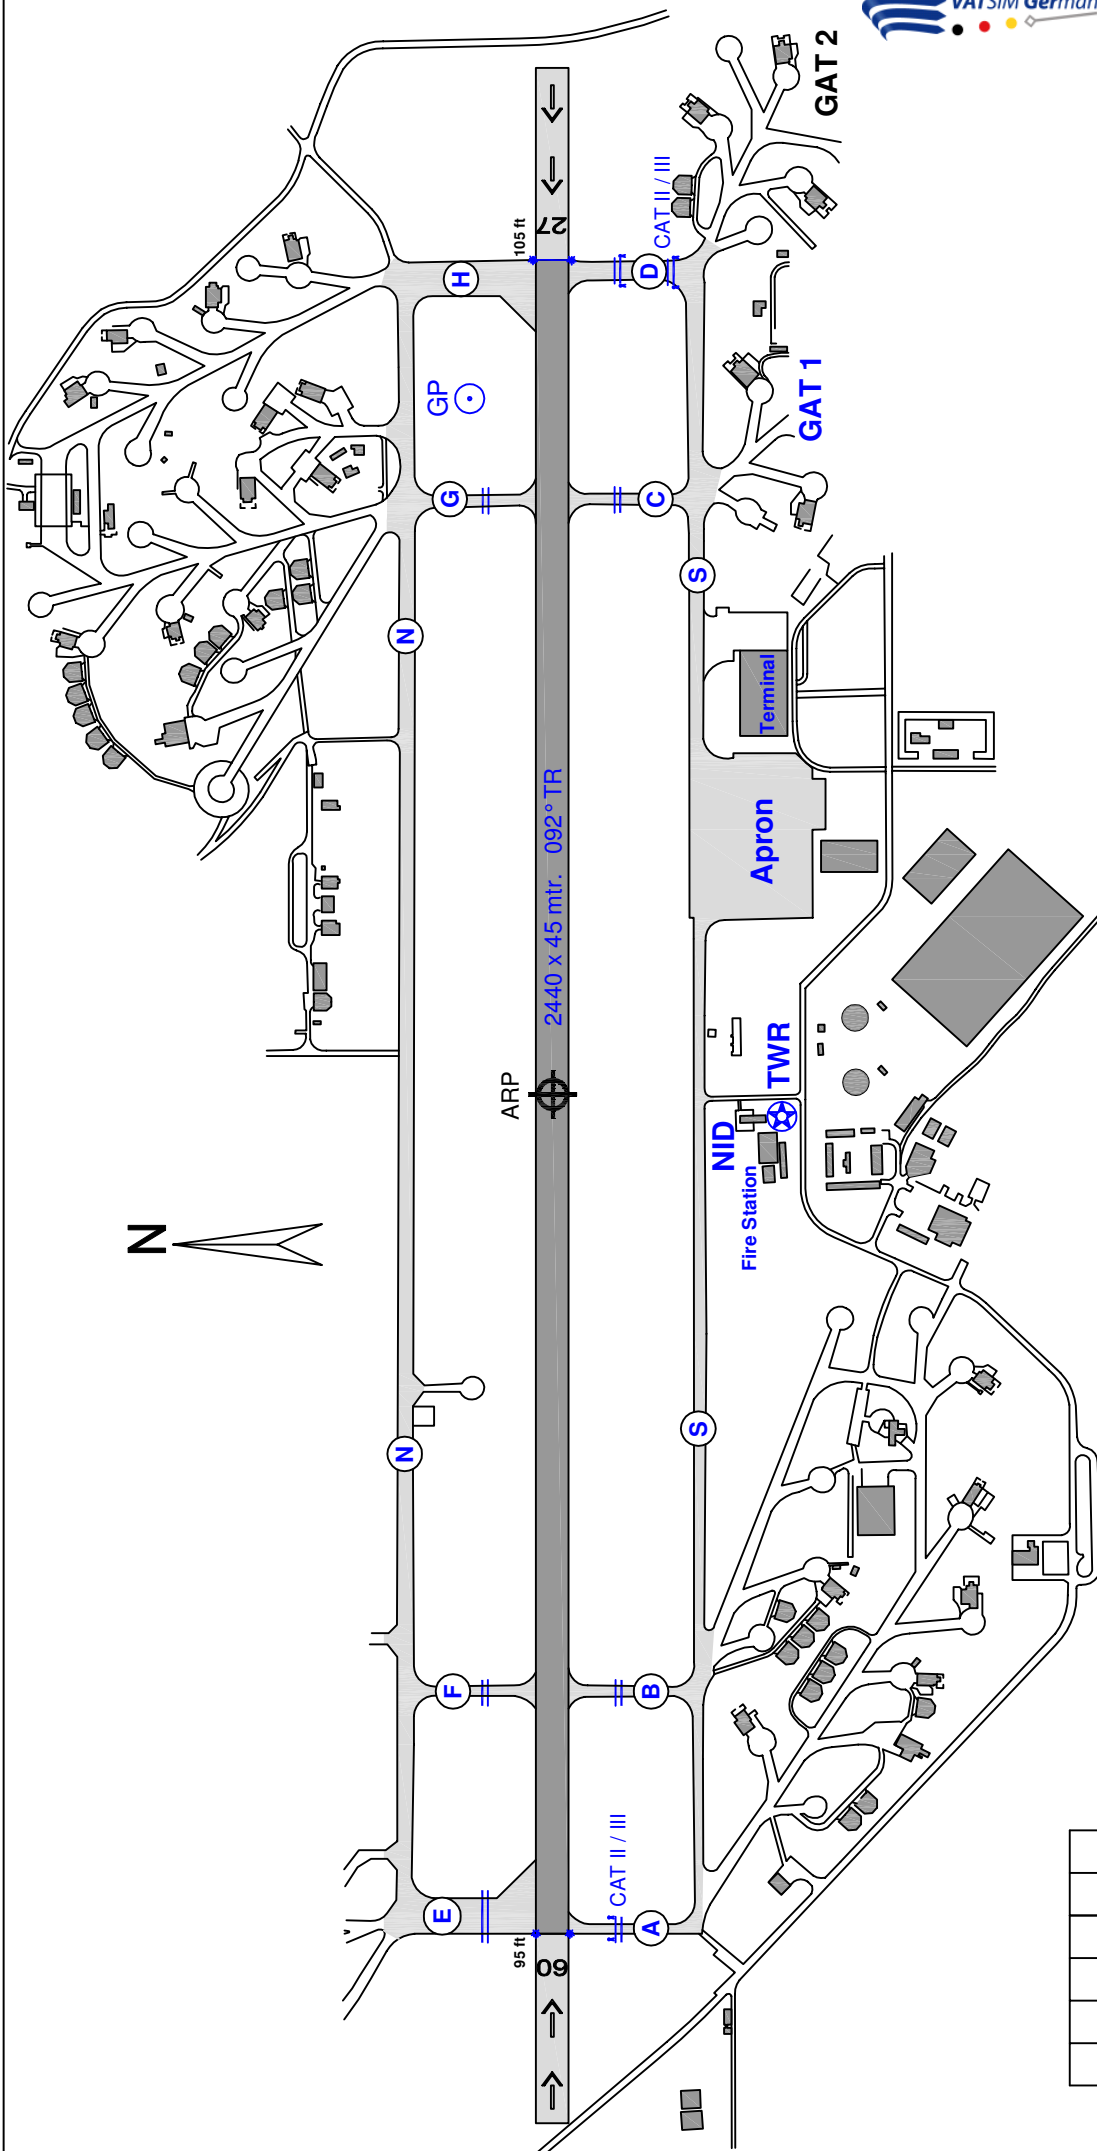

# Niederrhein Germany (EDLV)

RWY Dimensions (meters)	
RWY 09 / 27	2440 x 45
Elevations	
ARP	106 ft
THR RWY 09	95 ft
THR RWY 27	105 ft