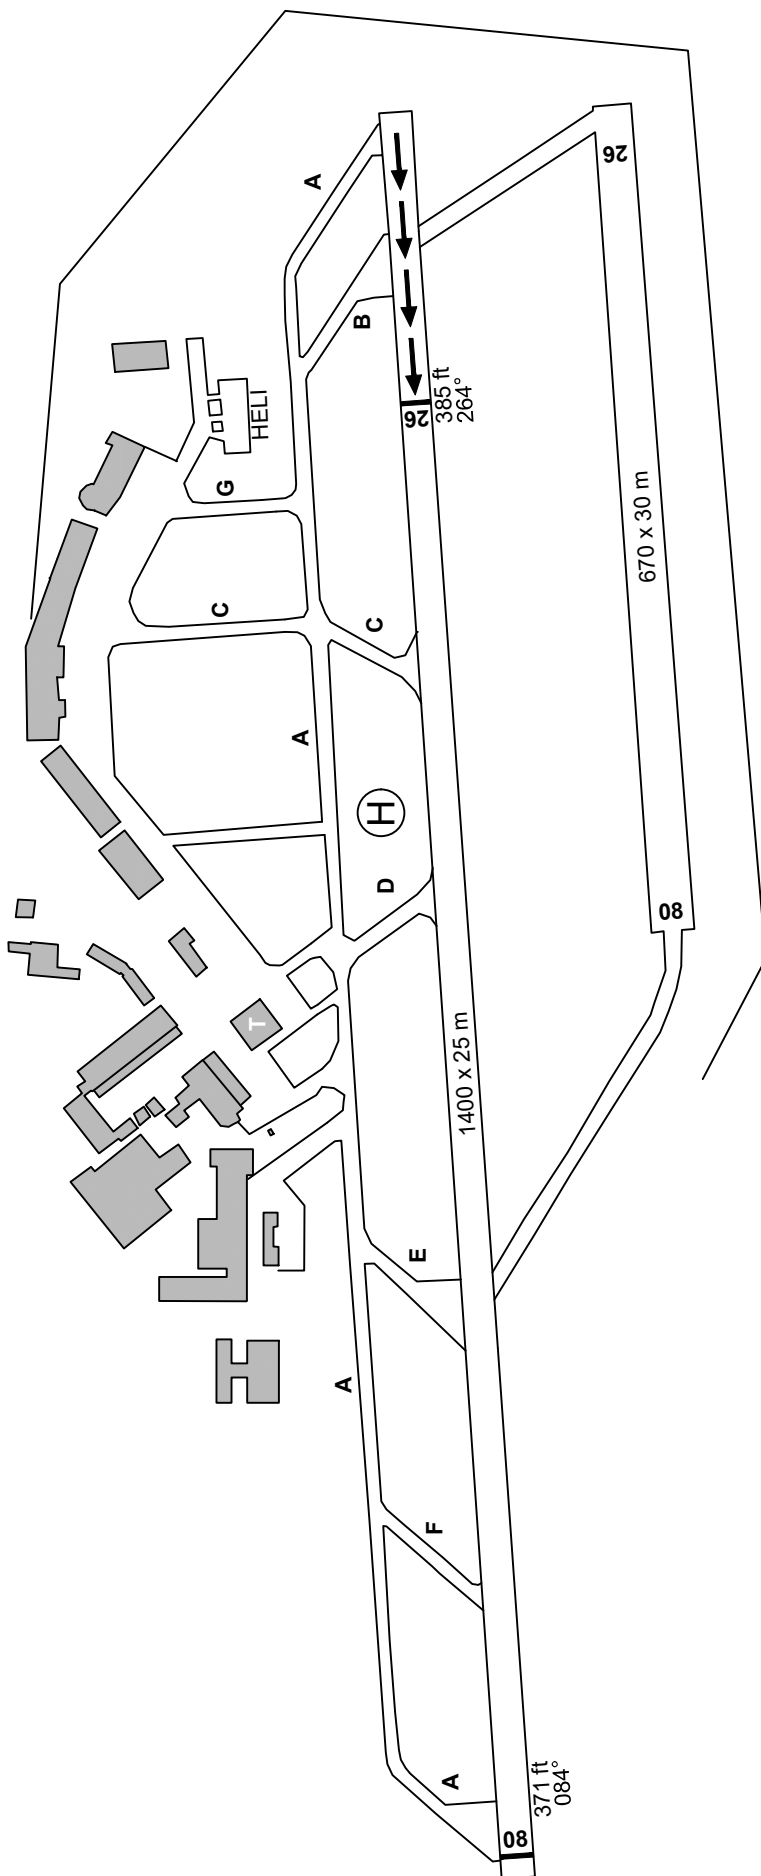

Egelsbach Apron 121.720  
Egelsbach Info 118.400

Var: 2° E

**Sprechfunkverbindung mit EGELSBACH**

**VORFELD 121.720** ist aufzunehmen:

- bei **Abflügen** vor Verlassen der Abstellposition,
  - bei **Anflügen** sofort nach Verlassen oder nach Überqueren der ASPH-Bahn
  - vor dem **Rollen** auf dem **Vorfeld**.
- Piloten mit einem Z-FPL haben eine Anlassefreigabe über EGELSBACH VORFELD einzuholen.

**Radio contact with EGELSBACH APRON**

**121.720** shall be established:

- on **departures** prior to leaving parking position,
  - on **arrivals** immediately after leaving or after crossing the ASPH RWY,
  - prior to **taxiing** on the **apron**.
- Pilots on a Z-FPL have to request start-up clearance via EGELSBACH APRON.