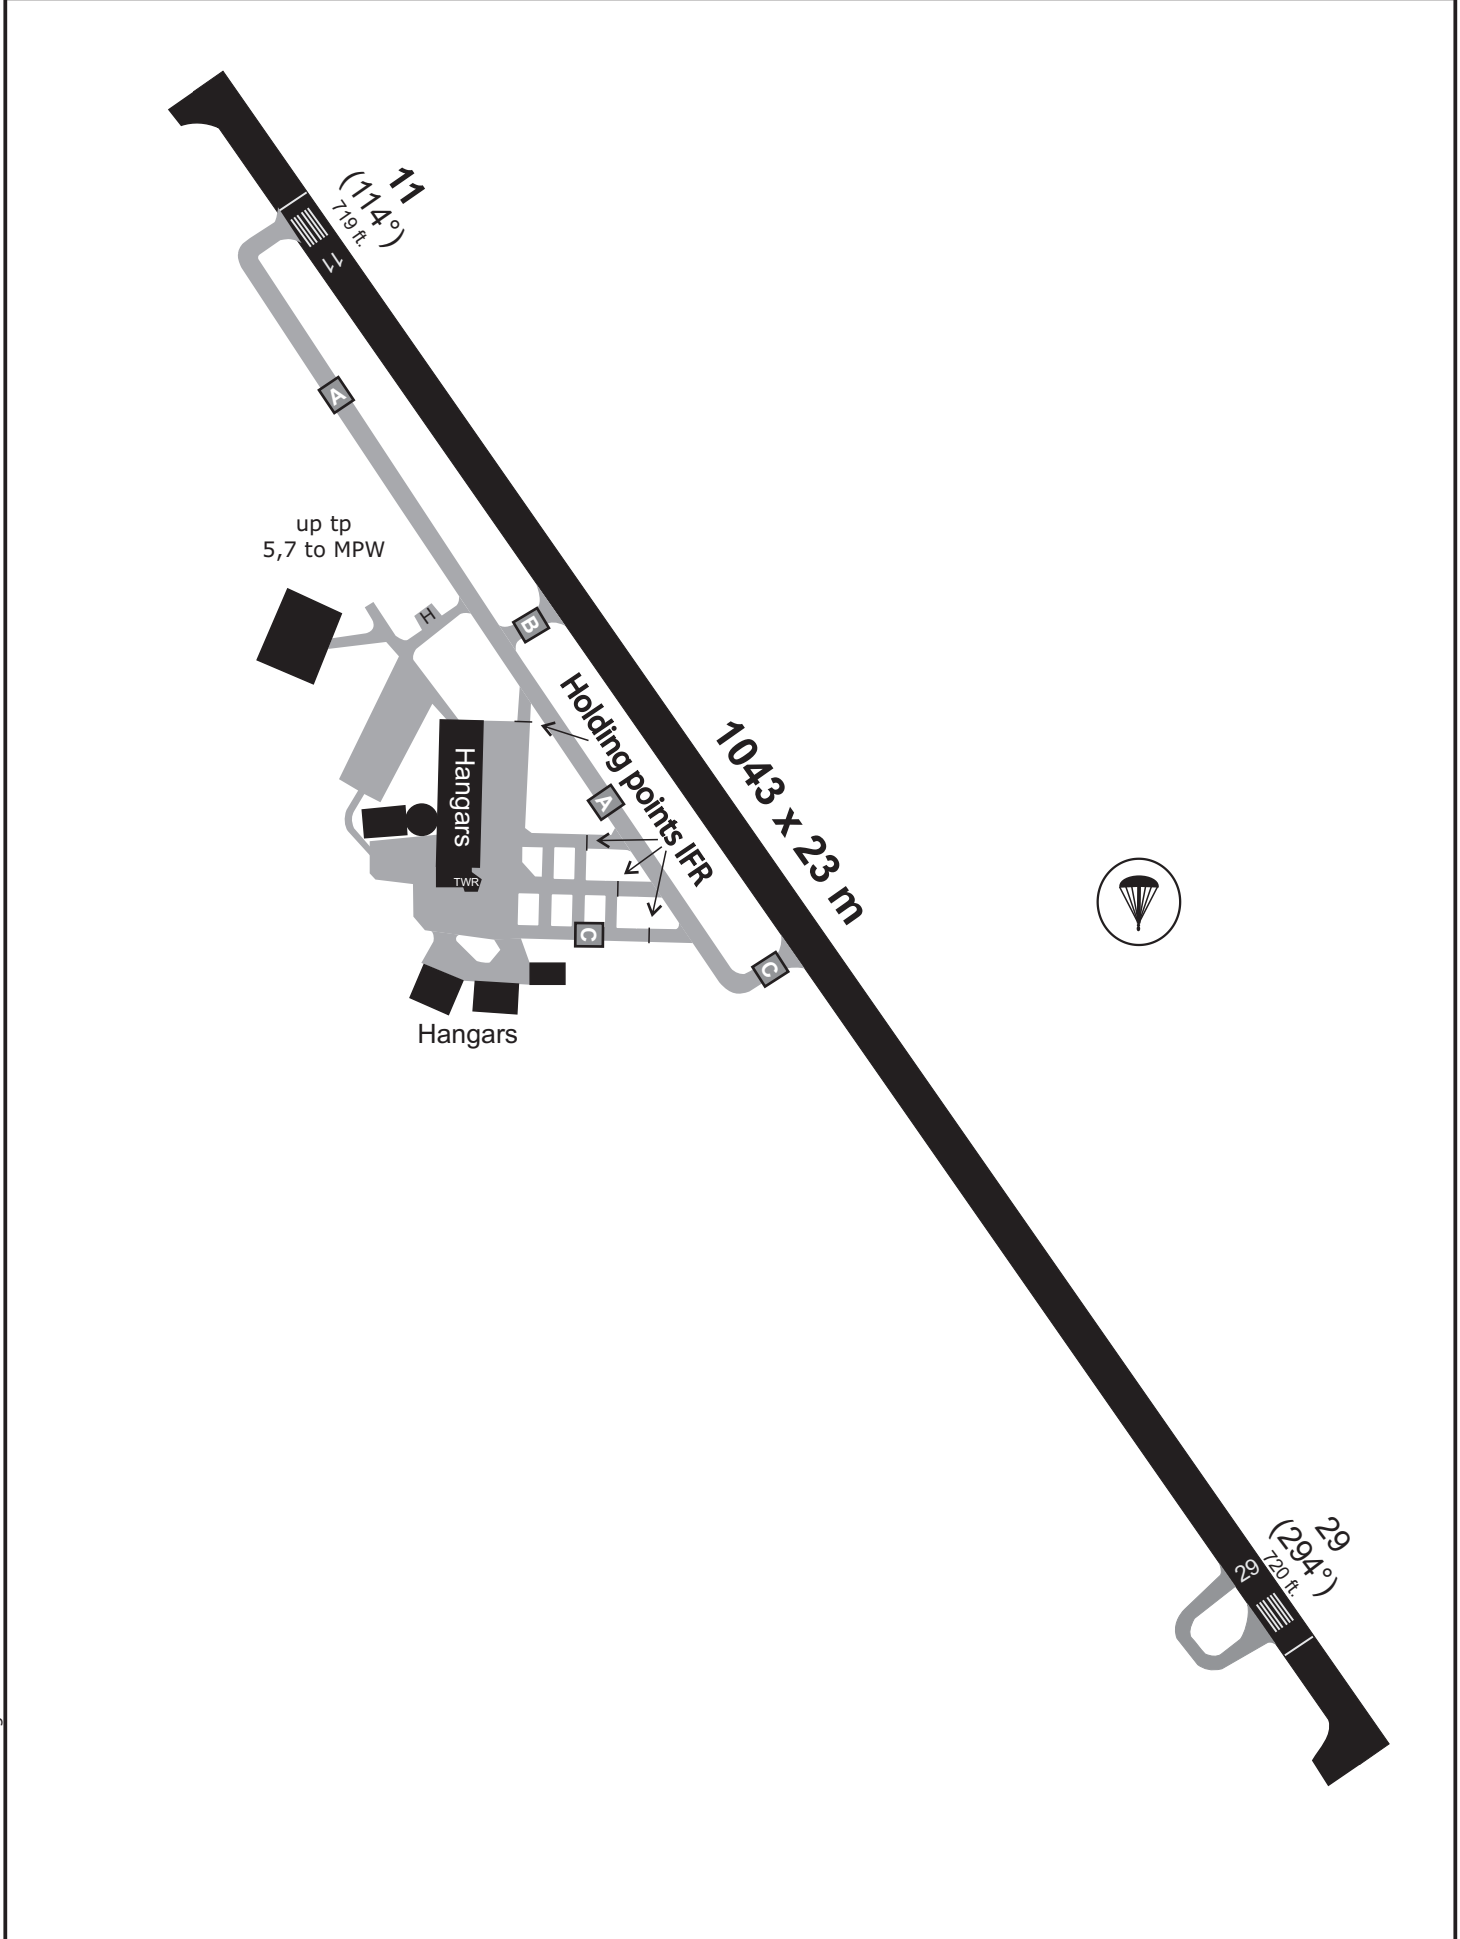

TRANS LEVEL: BY ATC TRANS ALT: 5000'	Haßfurt Info 119.80	MÜNCHEN Radar 129.52	MÜNCHEN Radar 132.55	MÜNCHEN Radar 124.05
---	------------------------	-------------------------	-------------------------	-------------------------

Do not use for real life navigation!