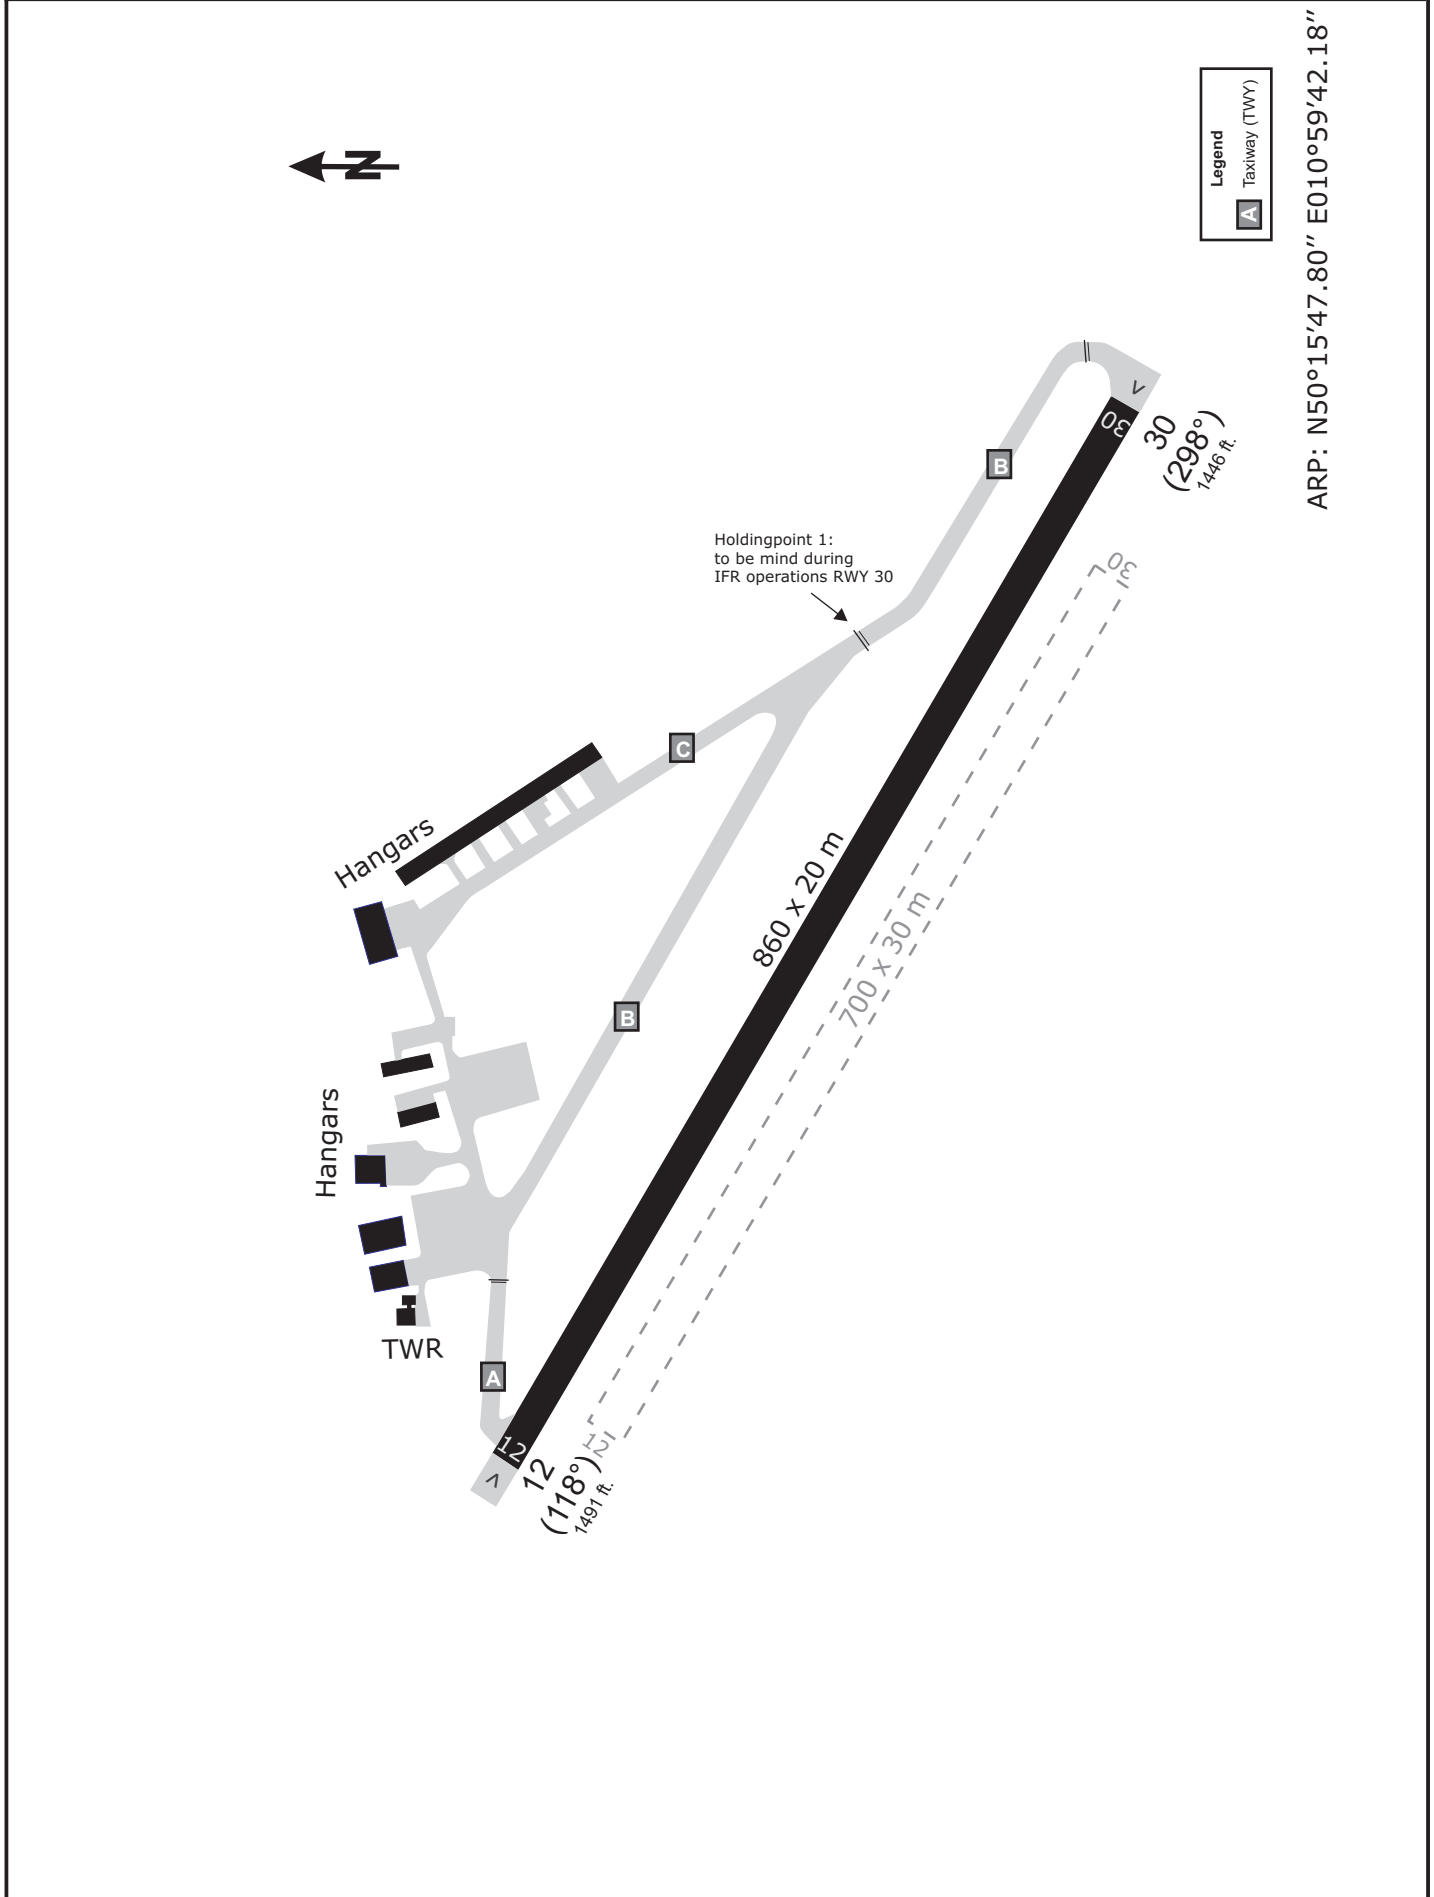

COBURG ATIS 120.10	COBURG Info 128.67	MÜNCHEN Radar 129.52	MÜNCHEN Radar 124.05
-----------------------	-----------------------	-------------------------	-------------------------

TRANS LEVEL: BY ATC TRANS ALT: 5000' APT Elevation: 1491'

ARP: N50°15'47.80" E010°59'42.18"

Do not use for real life navigation!