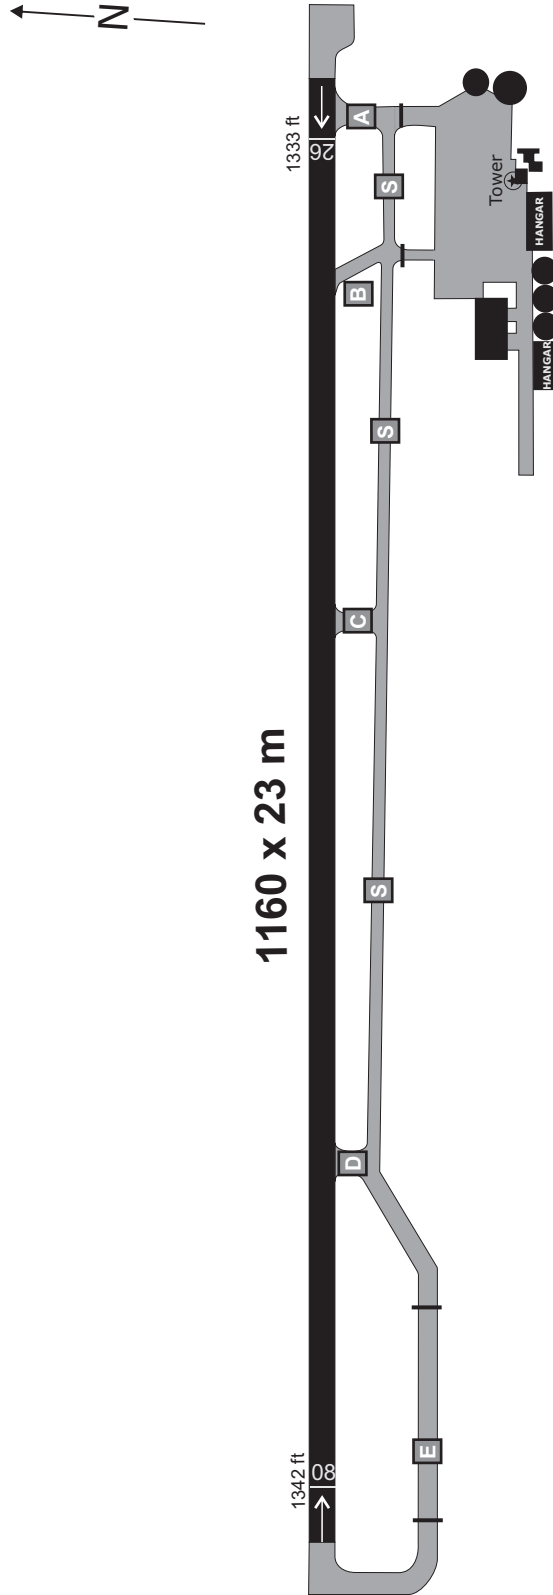

TRANS LEVEL: BY ATC TRANS ALT: 5000'	EGGENFELDEN ATIS 125.07	EGGENFELDEN INFO 120.30	MÜNCHEN Radar 124.05	MÜNCHEN Radar 129.55
---	----------------------------	----------------------------	-------------------------	-------------------------

Do not use for real life navigation!